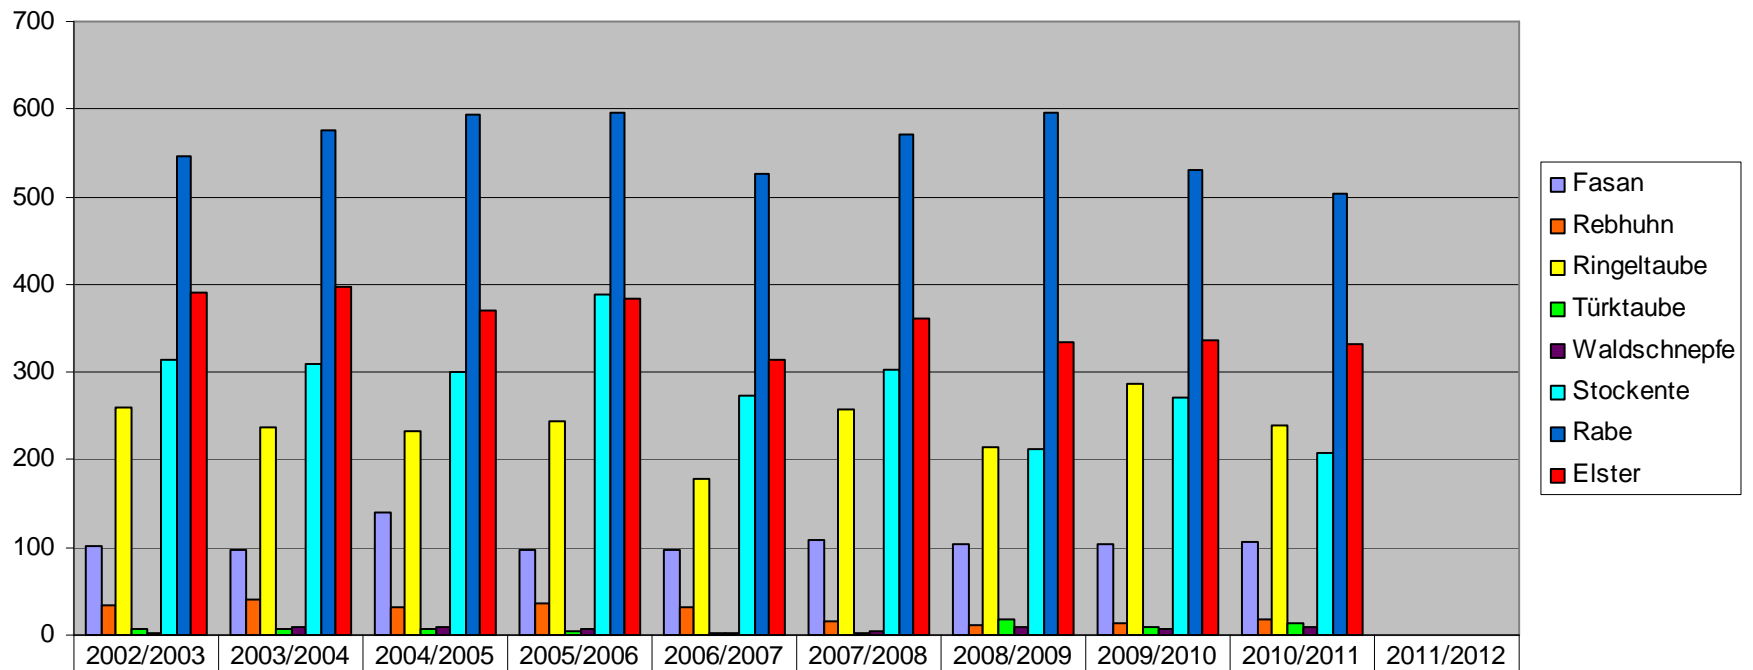

Niederwild (Federwild)

	2002/2003	2003/2004	2004/2005	2005/2006	2006/2007	2007/2008	2008/2009	2009/2010	2010/2011	2011/2012
Fasan	101	97	139	98	96	108	105	104	106	
Rebhuhn	33	40	32	37	31	15	11	13	17	
Ringeltaube	259	237	232	244	179	257	214	286	240	
Türktaube	7	7	6	4	3	2	19	10	14	
Waldschnepfe	2	10	10	6	3	4	9	7	10	
Stockente	314	310	301	389	273	303	212	271	208	
Rabe	546	575	595	597	526	572	596	530	503	
Elster	391	398	371	385	315	362	335	337	332