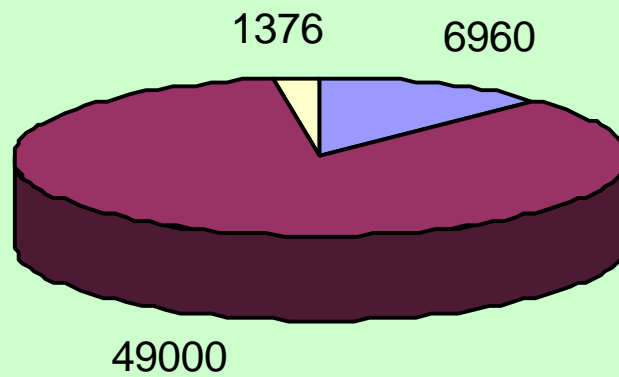

# Gesamtfläche Kreis Kusel

57.336 ha/98 Gemeinden

- Befriedete Bezirke ges.
- Bejagbare Fläche
- Sonstige