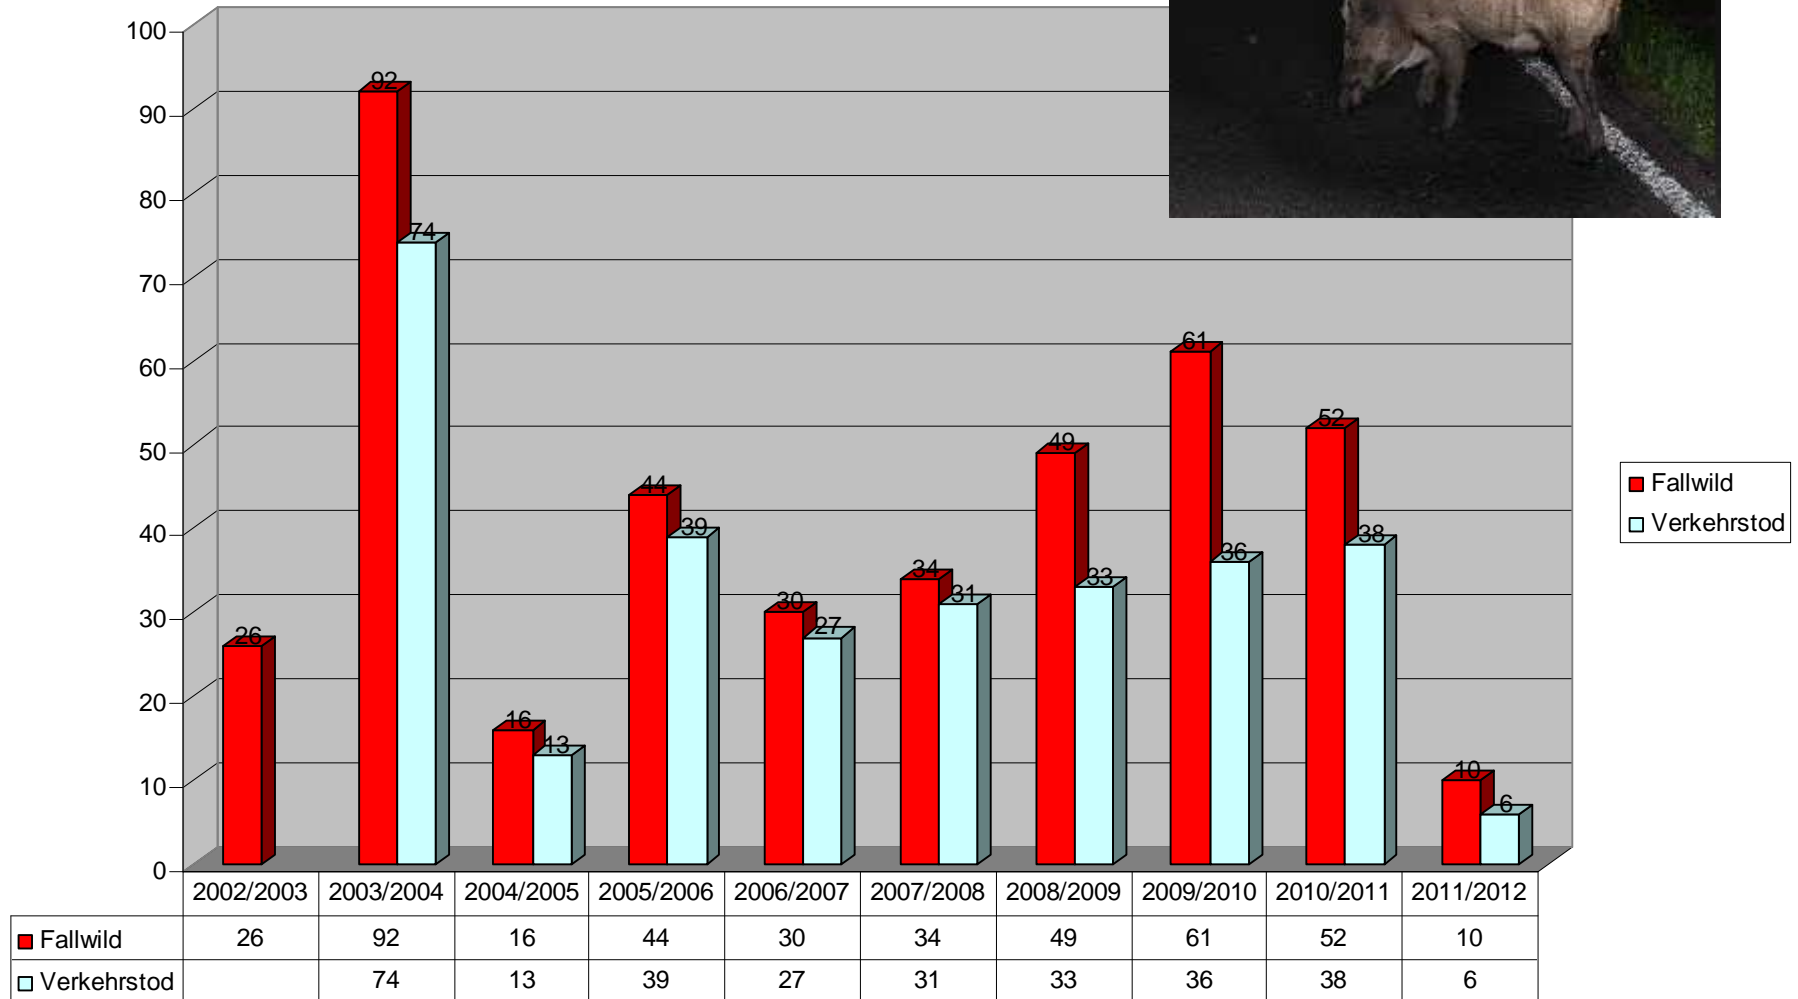

Schwarzwild - Verkehrstod