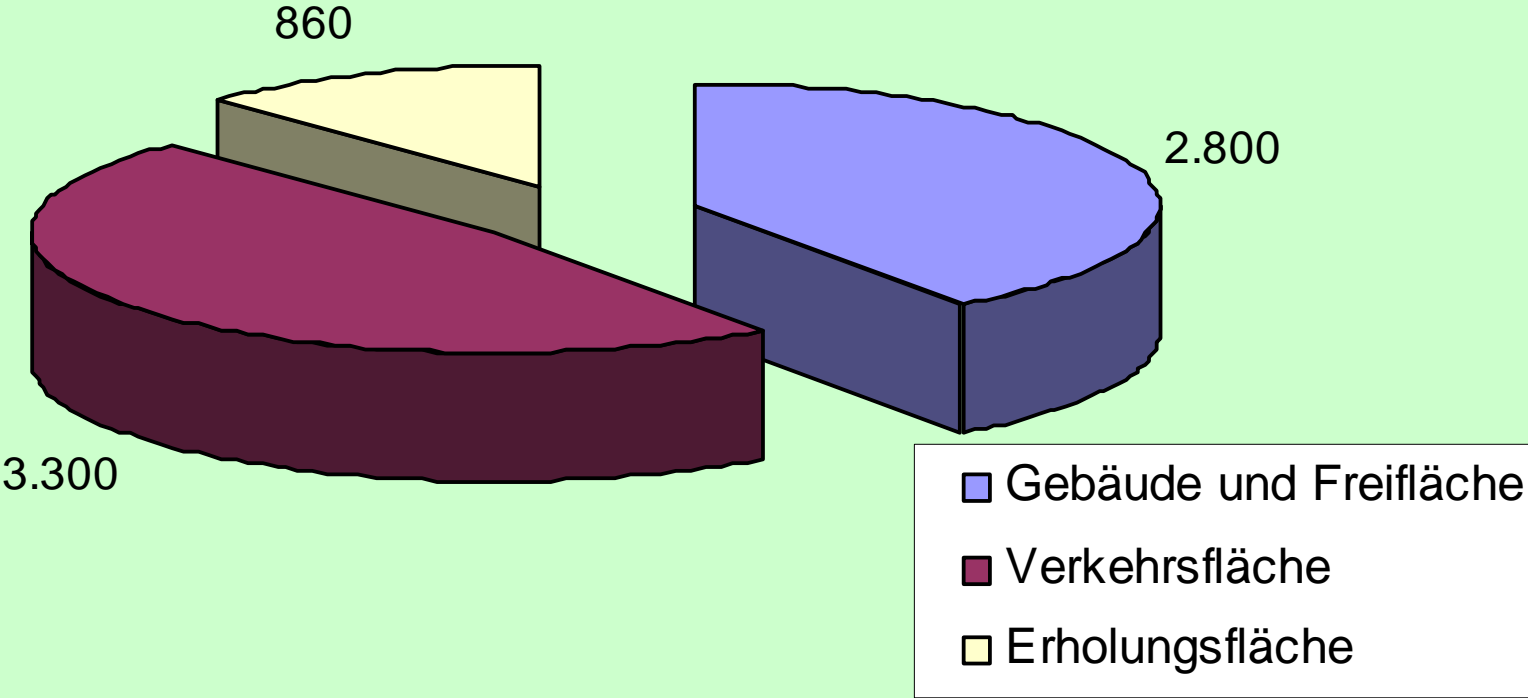

Befriedete Bezirke