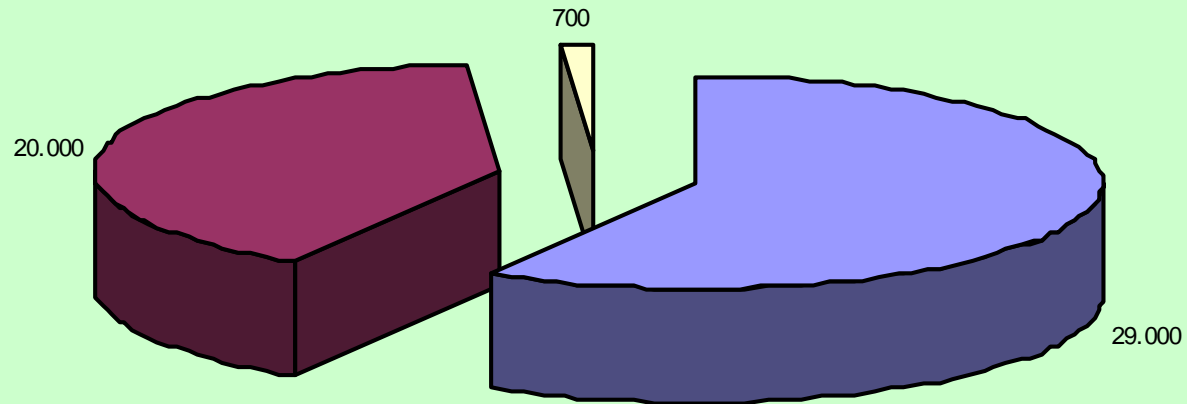

Bejagbare Fläche

128 Reviere
107 Gemeinschaftliche Jagdbezirke
13 Staatl. Jagdbezirke
8 Private Jagdbezirke

- Landwirtschaftl. Fläche
- Waldfläche
- Wasserfläche

Abschusszahlen 2011/2012

(vorläufige Meldung/Stand 13.04.2012/108 von 128 Revieren)

Schwarzwild

	Keiler	Bache	
	118	63	
Überläufer	173	160	
Frischling	147	139	
Gesamt	438	362	800

Fallwild   Verkehrstod
                 10   6

	männlich	weiblich	Fallwild	Verkehrstod
Rehwild	1127	1209	422	322
Damwild	22	19		
Muffel	2	3