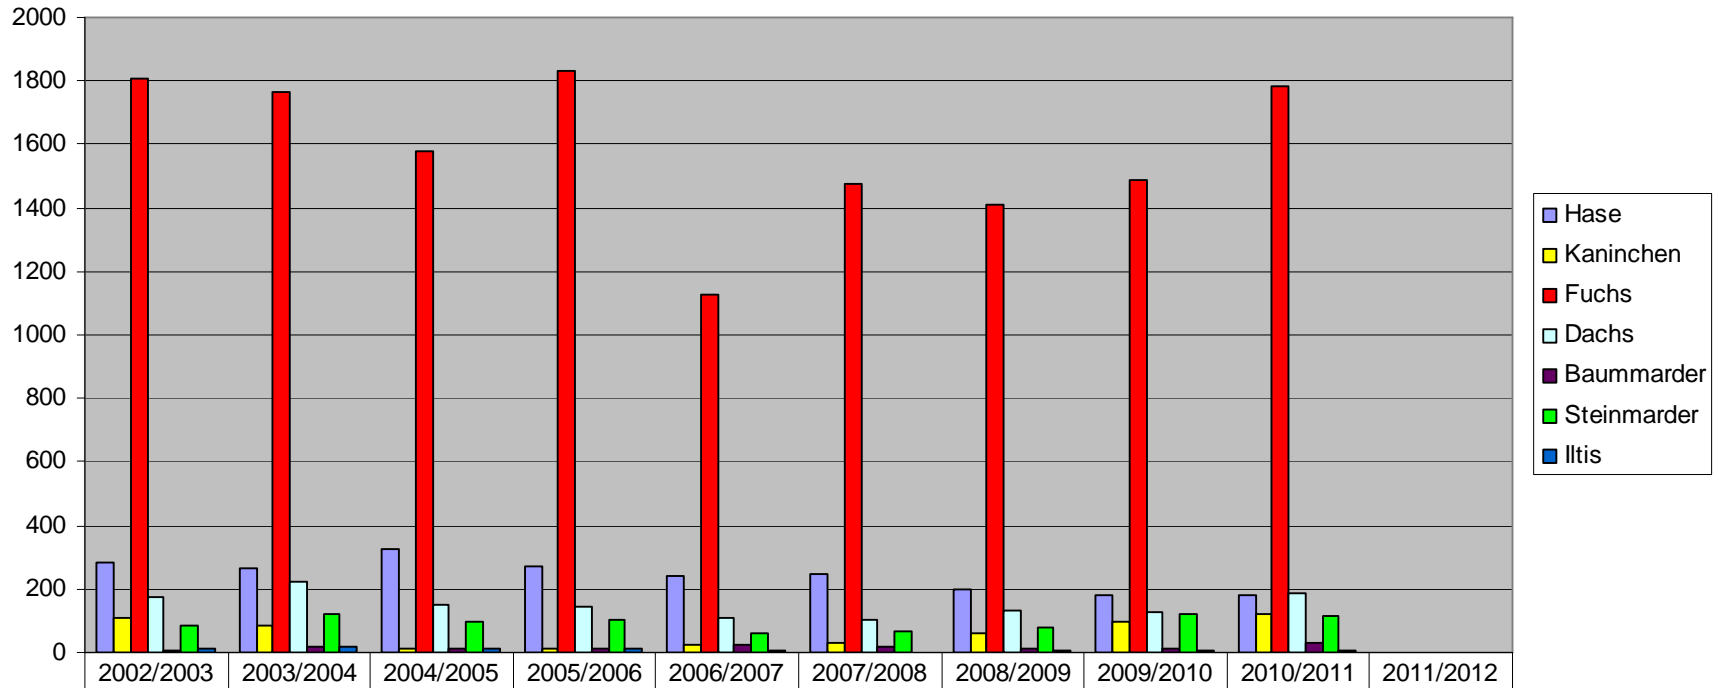

Niederwild (Haarwild)

	2002/2003	2003/2004	2004/2005	2005/2006	2006/2007	2007/2008	2008/2009	2009/2010	2010/2011	2011/2012
Hase	284	264	324	274	243	249	196	179	183	
Kaninchen	110	85	13	13	23	28	58	94	123	
Fuchs	1805	1765	1577	1830	1125	1477	1410	1487	1784	
Dachs	174	222	152	142	110	103	133	126	187	
Baummartler	7	16	14	13	22	17	15	13	28	
Steinmartler	85	121	99	105	62	68	76	118	115	
Iltis	13	18	12	13	6	3	7	4	9