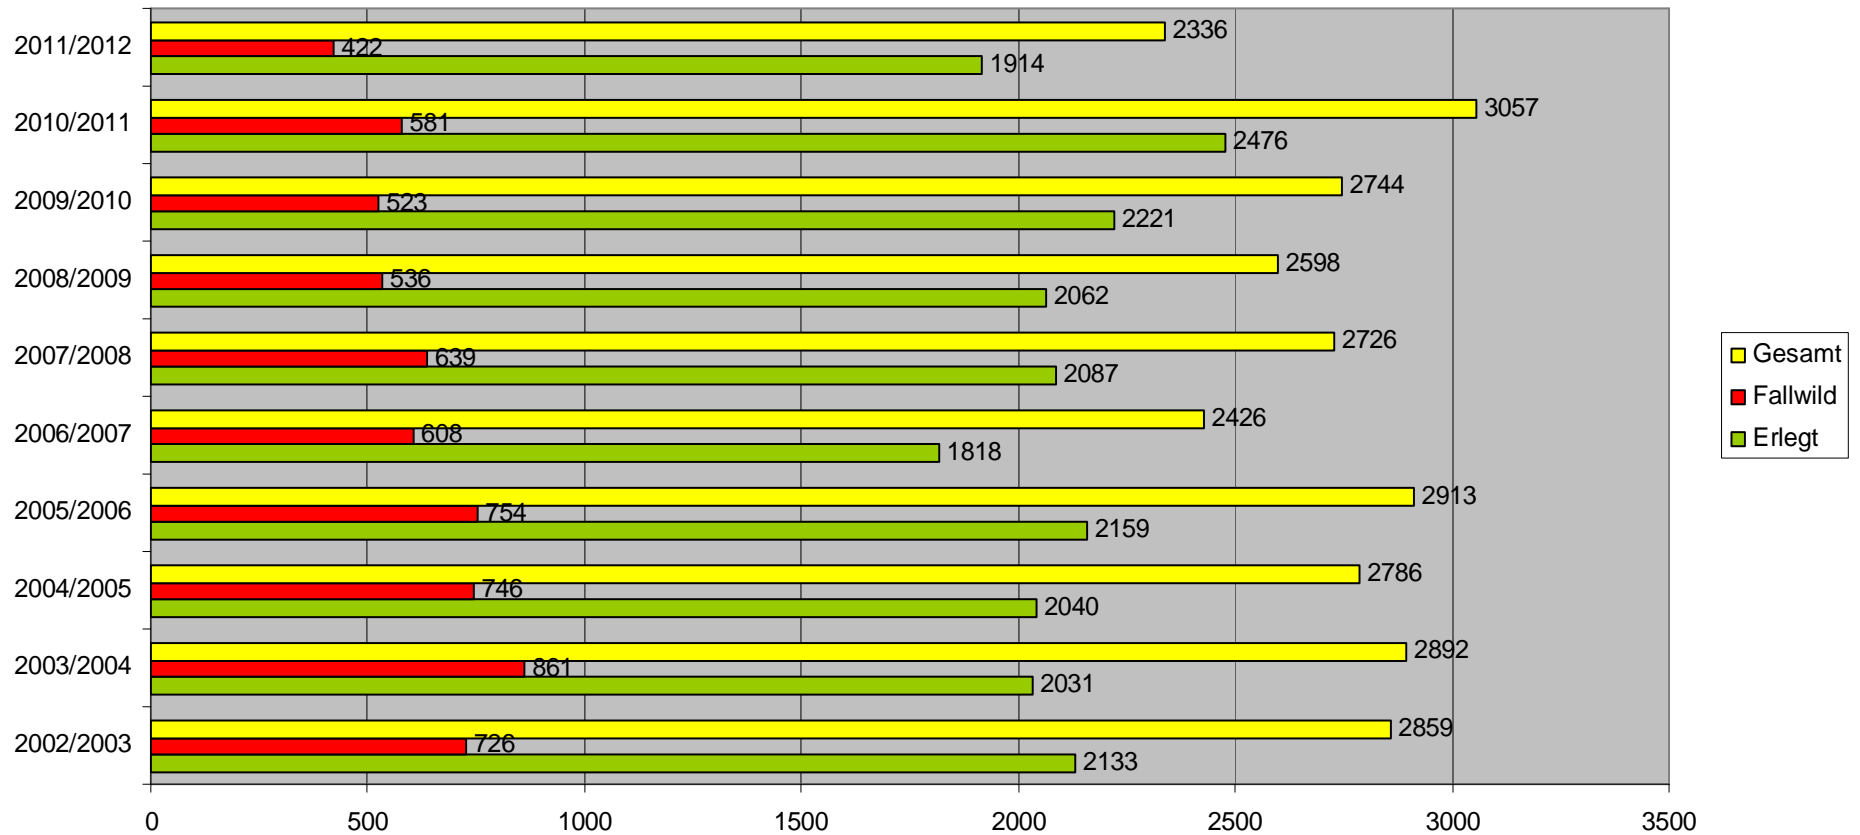

## Niederwild (Federwild)

	2002/2003	2003/2004	2004/2005	2005/2006	2006/2007	2007/2008	2008/2009	2009/2010	2010/2011	2011/2012
Fasan	101	97	139	98	96	108	105	104	106	
Rebhuhn	33	40	32	37	31	15	11	13	17	
Ringeltaube	259	237	232	244	179	257	214	286	240	
Türktaube	7	7	6	4	3	2	19	10	14	
Waldschnepfe	2	10	10	6	3	4	9	7	10	
Stockente	314	310	301	389	273	303	212	271	208	
Rabe	546	575	595	597	526	572	596	530	503	
Elster	391	398	371	385	315	362	335	337	332	

## Schwarzwild

	2002/2003	2003/2004	2004/2005	2005/2006	2006/2007	2007/2008	2008/2009	2009/2010	2010/2011	2011/2012
■ Gesamt	922	1777	1070	1045	540	814	1762	1221	2170	798
■ Fallwild	26	92	16	44	30	34	49	61	52	10
■ Erlegt	896	1685	1054	1001	510	780	1713	1160	2118	788

## Schwarzwild - Verkehrstod

## Rehwild

	2002/2003	2003/2004	2004/2005	2005/2006	2006/2007	2007/2008	2008/2009	2009/2010	2010/2011	2011/2012
■ Gesamt	2859	2892	2786	2913	2426	2726	2598	2744	3057	2336
■ Fallwild	726	861	746	754	608	639	536	523	581	422
■ Erlegt	2133	2031	2040	2159	1818	2087	2062	2221	2476	1914