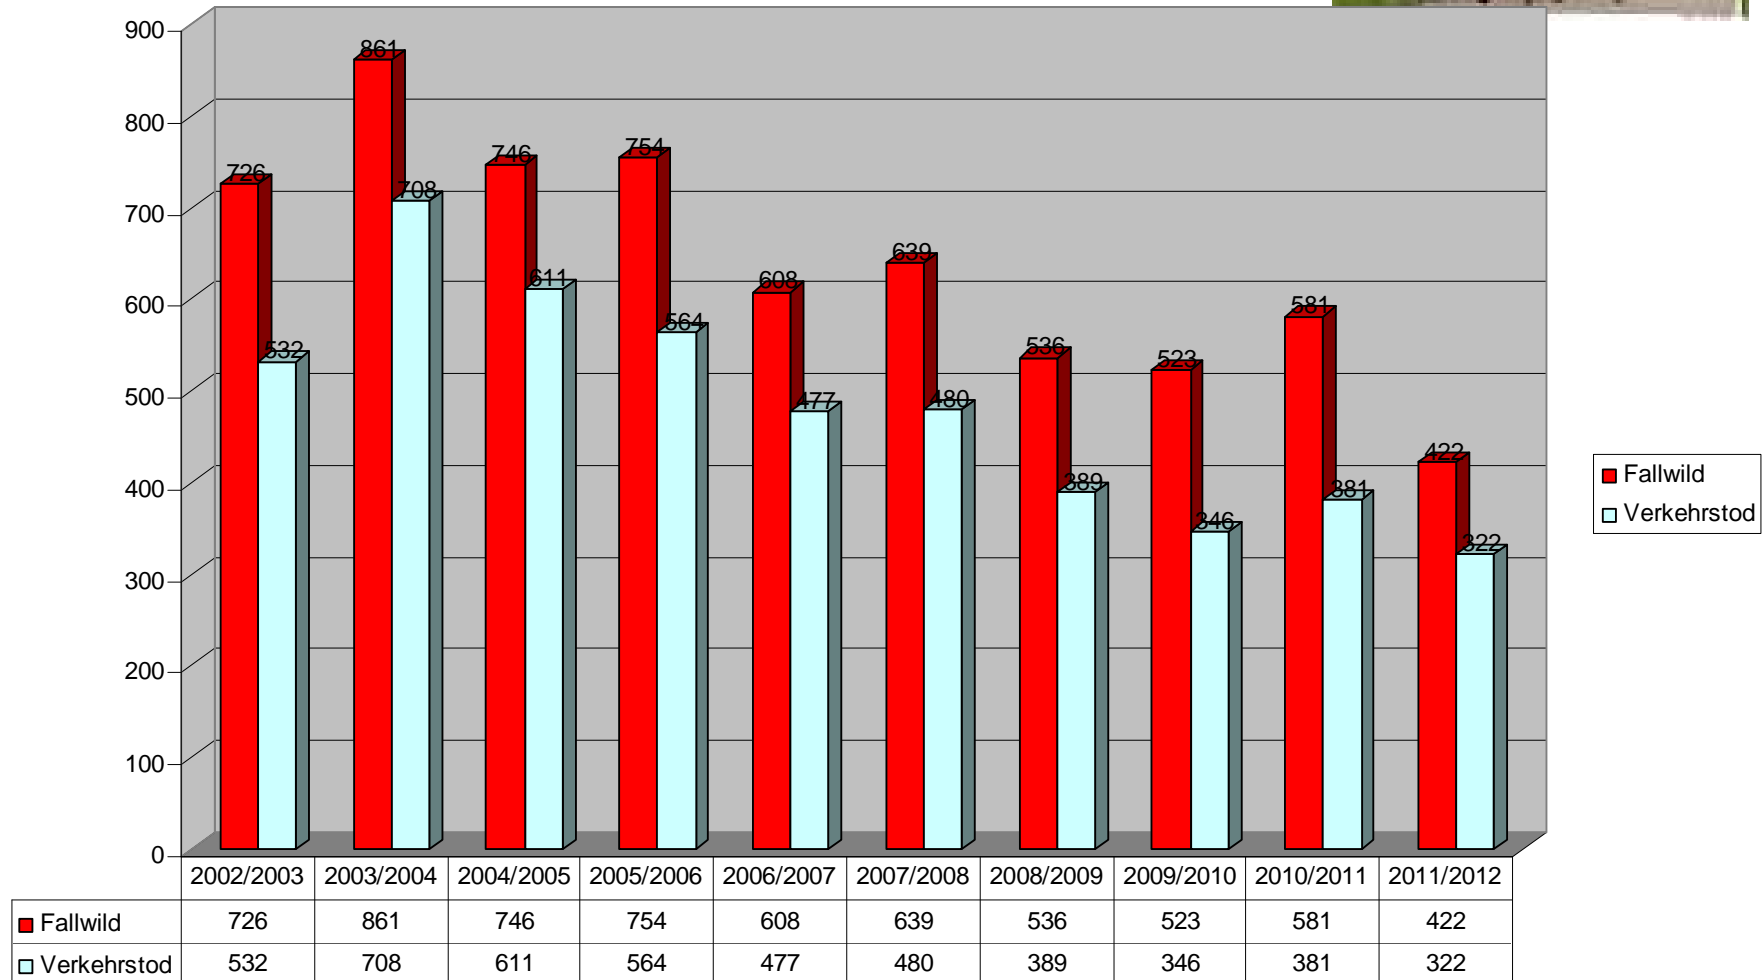

Rehwild - Verkehrstod