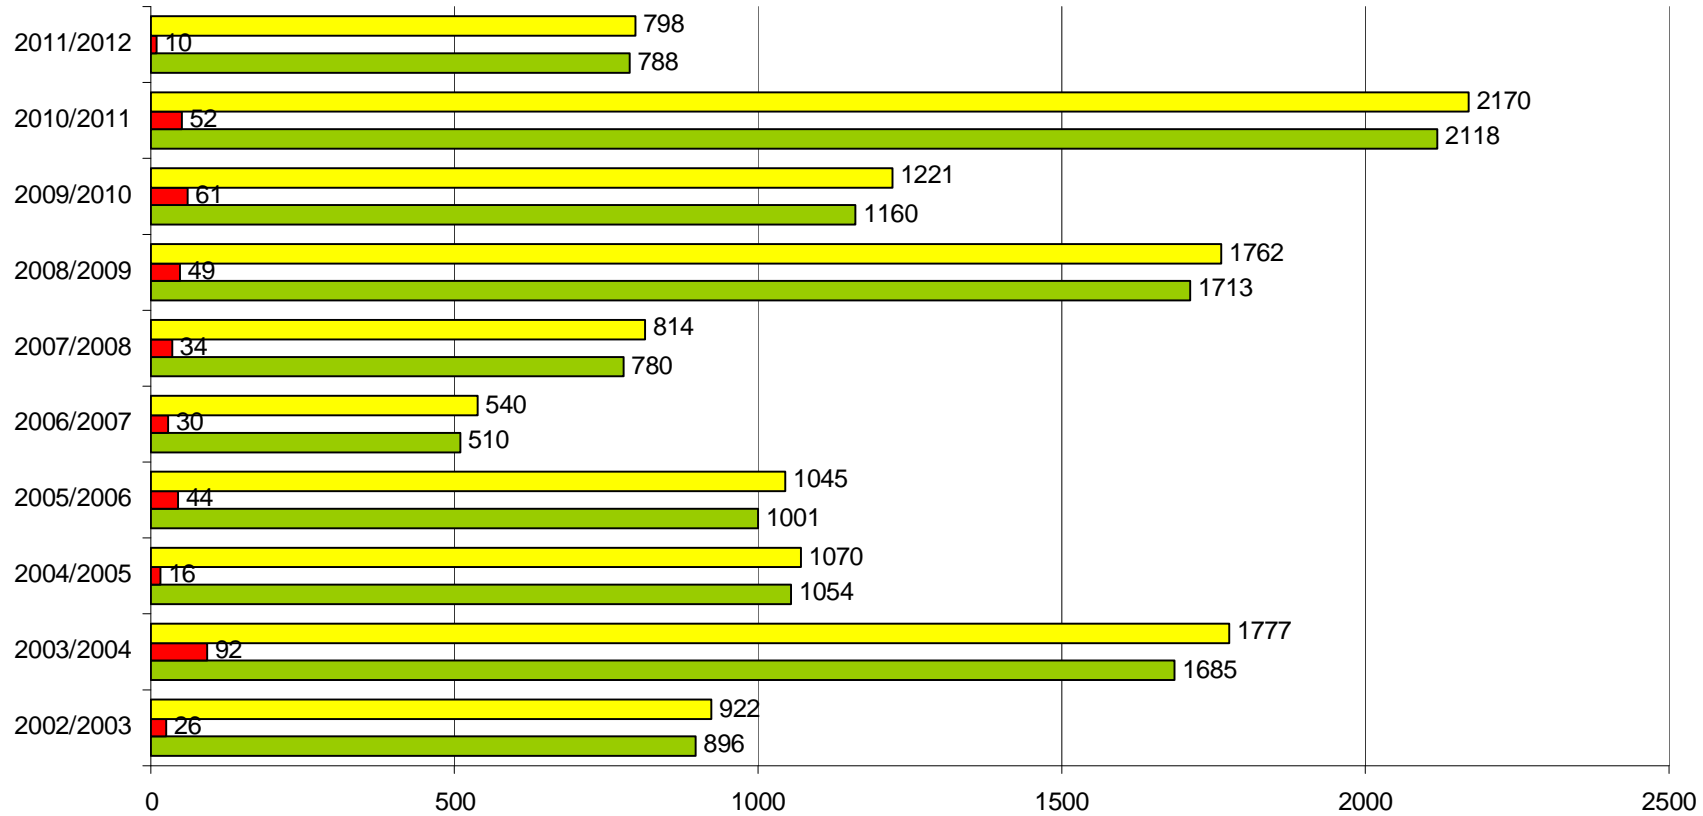

### Schalenwild 2002 - 2012

	2002/2003	2003/2004	2004/2005	2005/2006	2006/2007	2007/2008	2008/2009	2009/2010	2010/2011	2011/2012
Rehwild	2859	2892	2786	2913	2426	2726	2598	2744	3057	2336
Schwarzwild	922	1777	1070	1045	540	814	1762	1221	2170	798
Damwild	13	22	22	27	24	23	67	76	143	41
Muffelwild	22	22	33	18	19	15	25	17	32	5

## Niederwild (Haarwild)

	2002/2003	2003/2004	2004/2005	2005/2006	2006/2007	2007/2008	2008/2009	2009/2010	2010/2011	2011/2012
Hase	284	264	324	274	243	249	196	179	183	
Kaninchen	110	85	13	13	23	28	58	94	123	
Fuchs	1805	1765	1577	1830	1125	1477	1410	1487	1784	
Dachs	174	222	152	142	110	103	133	126	187	
Baummartler	7	16	14	13	22	17	15	13	28	
Steinmartler	85	121	99	105	62	68	76	118	115	
Iltis	13	18	12	13	6	3	7	4	9	

## Niederwild (Federwild)

	2002/2003	2003/2004	2004/2005	2005/2006	2006/2007	2007/2008	2008/2009	2009/2010	2010/2011	2011/2012
Fasan	101	97	139	98	96	108	105	104	106	
Rebhuhn	33	40	32	37	31	15	11	13	17	
Ringeltaube	259	237	232	244	179	257	214	286	240	
Türktaube	7	7	6	4	3	2	19	10	14	
Waldschnepfe	2	10	10	6	3	4	9	7	10	
Stockente	314	310	301	389	273	303	212	271	208	
Rabe	546	575	595	597	526	572	596	530	503	
Elster	391	398	371	385	315	362	335	337	332	

## Schwarzwild

	2002/2003	2003/2004	2004/2005	2005/2006	2006/2007	2007/2008	2008/2009	2009/2010	2010/2011	2011/2012
■ Gesamt	922	1777	1070	1045	540	814	1762	1221	2170	798
■ Fallwild	26	92	16	44	30	34	49	61	52	10
■ Erlegt	896	1685	1054	1001	510	780	1713	1160	2118	788